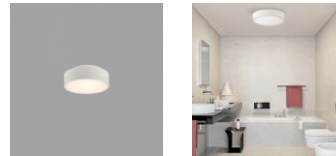

## IMÁGENES / IMAGES / IMAGES

TIPO	TYPE	TYPE
Plafón	Ceiling lamp	Plafonnier
ACABADO	FINISH	FINITION
Blanco Liso	Plain White	Blanc Uni
MATERIAL	MATERIAL	MATIÈRE
Cristal Doble Capa	Double Layer Glass	Verre Double Couche
DETALLES	DETAILS	DÉTAILS
2700K-3000K Slide S	2700K-3000K Slide S	2700K-3000K Slide S