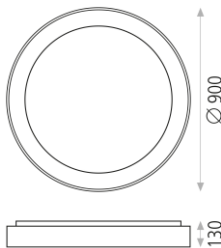

Dilga

P3450470NDT

LED 1x126W 9800lm

IMÁGENES / IMAGES / IMAGES

TIPO	TYPE	TYPE
Plafón	Ceiling lamp	Plafonnier
ACABADO	FINISH	FINITION
Negro Texturado	Textured Black	Noir Texturé
MATERIAL	MATERIAL	MATIÈRE
Metal	Metal	Métal
DETALLES	DETAILS	DÉTAILS

2700K-3000K Slide S 2700K-3000K Slide S 2700K-3000K Slide S

DETALLES / DETAILS / DÉTAILS

MEDIDAS / MEASURES

	Length (mm)	Width (mm)	Height (mm)	KG	Gross (Kg)	Net (Kg)
Box 1	960	960	190	Weight 1	8,20	6,76
Box 2	0	0	0	Weight 2	0,00	0,00