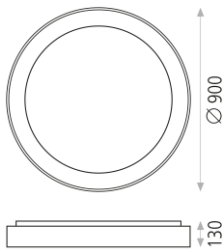

Dilga

P3450470NDP

LED 1x126W 9800lm

IMÁGENES / IMAGES / IMAGES

TIPO	TYPE	TYPE
Plafón	Ceiling lamp	Plafonnier
ACABADO	FINISH	FINITION
Negro Texturado	Textured Black	Noir Texturé
MATERIAL	MATERIAL	MATIÈRE
Metal	Metal	Métal
DETALLES	DETAILS	DÉTAILS

2700K-3000K Slide S 2700K-3000K Slide S 2700K-3000K Slide S

DETALLES / DETAILS / DÉTAILS

MEDIDAS / MEASURES

	Length (mm)	Width (mm)	Height (mm)		Gross (Kg)	Net (Kg)
Box 1	980	980	160	Weight 1	9,50	8,08
Box 2	0	0	0	Weight 2	0,00	0,00