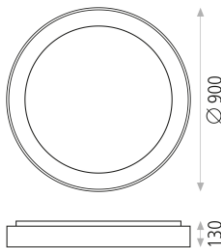

Dilga

P3450470BDT

LED 1x126W 9800lm

IMÁGENES / IMAGES / IMAGES

TIPO	TYPE	TYPE
Plafón	Ceiling lamp	Plafonnier
ACABADO	FINISH	FINITION
Blanco texturado	Textured White	Blanc Texturé
MATERIAL	MATERIAL	MATIÈRE
Metal	Metal	Métal
DETALLES	DETAILS	DÉTAILS

2700K-3000K Slide S 2700K-3000K Slide S 2700K-3000K Slide S

DETALLES / DETAILS / DÉTAILS

MEDIDAS / MEASURES

	Length (mm)	Width (mm)	Height (mm)		Gross (Kg)	Net (Kg)
Box 1	960	960	190	Weight 1	8,20	6,76
Box 2	0	0	0	Weight 2	0,00	0,00