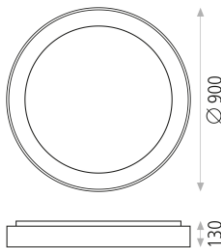

IMÁGENES / IMAGES / IMAGES

TIPO	TYPE	TYPE
Plafón	Ceiling lamp	Plafonnier
ACABADO	FINISH	FINITION
Blanco texturado	Textured White	Blanc Texturé
MATERIAL	MATERIAL	MATIÈRE
Metal	Metal	Métal
DETALLES	DETAILS	DÉTAILS

1 2700K-3000K Slide S 1 2700K-3000K Slide S 1 2700K-3000K Slide S

DETALLES / DETAILS / DÉTAILS

MEDIDAS / MEASURES

	Length (mm)	Width (mm)	Height (mm)		Gross (Kg)	Net (Kg)
Box 1	980	980	160	Weight 1	9,50	8,08
Box 2	0	0	0	Weight 2	0,00	0,00