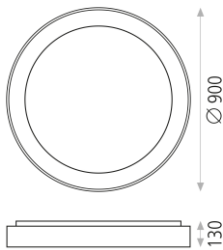

Dilga

P3450470BCA

LED 1x126W 9800lm

IMÁGENES / IMAGES / IMAGES

TIPO	TYPE	TYPE
Plafón	Ceiling lamp	Plafonnier
ACABADO	FINISH	FINITION
Blanco texturado	Textured White	Blanc Texturé
MATERIAL	MATERIAL	MATIÈRE
Metal	Metal	Métal
DETALLES	DETAILS	DÉTAILS

1 2700K-3000K Slide S 1 2700K-3000K Slide S 1 2700K-3000K Slide S

DETALLES / DETAILS / DÉTAILS

MEDIDAS / MEASURES

	Length (mm)	Width (mm)	Height (mm)		Gross (Kg)	Net (Kg)
Box 1	960	960	190	Weight 1	8,20	6,76
Box 2	0	0	0	Weight 2	0,00	0,00