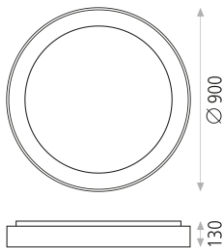

IMÁGENES / IMAGES / IMAGES

TIPO	TYPE	TYPE
Plafón	Ceiling lamp	Plafonnier
ACABADO	FINISH	FINITION
Blanco texturado	Textured White	Blanc Texturé
MATERIAL	MATERIAL	MATIÈRE
Aluminio/PMMA	Aluminium/PMMA	Aluminium/PMMA
DETALLES	DETAILS	DÉTAILS

1 2700K-3000K Slide S 1 2700K-3000K Slide S 1 2700K-3000K Slide S

DETALLES / DETAILS / DÉTAILS

MEDIDAS / MEASURES

	Length (mm)	Width (mm)	Height (mm)		Gross (Kg)	Net (Kg)
Box 1	990	980	170	Weight 1	10,00	8,54
Box 2	0	0	0	Weight 2	0,00	0,00