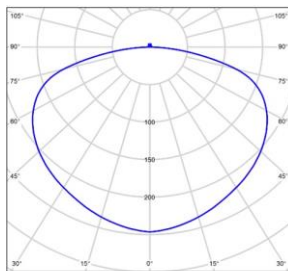

2700K-3000K Slide S 1 2700K-3000K Slide S 1 2700K-3000K Slide S 1

DETALLES / DETAILS / DÉTAILS

Separación [m]	Dámetro del cono [m]	Intensidad luminosa [lx]
0.50	3.7	817 EIP) 75.0° EICD) 18
1.0	7.5	407 EIP) 75.0° EICD) 4.5
1.5	11	270 EIP) 75.0° EICD) 2.9
2.0	15	180 EIP) 75.0° EICD) 1.1
2.5	19	135 EIP) 75.0° EICD) 0.72
3.0	22	107 EIP) 75.0° EICD) 0.59

MEDIDAS / MEASURES

	Length (mm)	Width (mm)	Height (mm)	KG	Gross (Kg)	Net (Kg)
Box 1	525	525	170	Weight 1	3,10	2,59
Box 2	0	0	0	Weight 2	0,00	0,00