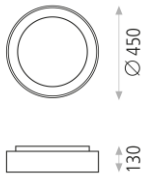

Dilga

P3450170N

LED 1x27W 2100lm

IMÁGENES / IMAGES / IMAGES

TIPO	TYPE	TYPE
Plafón	Ceiling lamp	Plafonnier
ACABADO	FINISH	FINITION
Negro Texturado	Textured Black	Noir Texturé
MATERIAL	MATERIAL	MATIÈRE
Aluminio/PMMA	Aluminium/PMMA	Aluminium/PMMA
DETALLES	DETAILS	DÉTAILS

2700K-3000K Slide S 1 2700K-3000K Slide S 1 2700K-3000K Slide S 1

DETALLES / DETAILS / DÉTAILS

Separación [m]	Dámetro del cono [m]	Intensidad luminosa [lx]
0.50	3.7	817 EIP) 75.0° EICD) 18
1.0	7.5	407 EIP) 75.0° EICD) 4.5
1.5	11	270 EIP) 75.0° EICD) 2.9
2.0	15	180 EIP) 75.0° EICD) 1.1
2.5	19	135 EIP) 75.0° EICD) 0.72
3.0	22	107 EIP) 75.0° EICD) 0.59

MEDIDAS / MEASURES

	Length (mm)	Width (mm)	Height (mm)	KG	Gross (Kg)	Net (Kg)
Box 1	525	525	170	Weight 1	3,10	2,59
Box 2	0	0	0	Weight 2	0,00	0,00