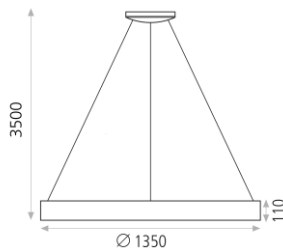

Dilga

C3450670NDT

LED 1x168W 13100lm

IMÁGENES / IMAGES / IMAGES

TIPO	TYPE	TYPE
Colgante	Pendant lamp	Suspension
ACABADO	FINISH	FINITION
Negro Texturado	Textured Black	Noir Texturé
MATERIAL	MATERIAL	MATIÈRE
Metal	Metal	Métal
DETALLES	DETAILS	DÉTAILS

2700K-3000K Slide S 2700K-3000K Slide S 2700K-3000K Slide S

DETALLES / DETAILS / DÉTAILS

MEDIDAS / MEASURES

	Length (mm)	Width (mm)	Height (mm)		Gross (Kg)	Net (Kg)
Box 1	1400	1400	170	Weight 1	11,50	8,78
Box 2	0	0	0	Weight 2	0,00	0,00