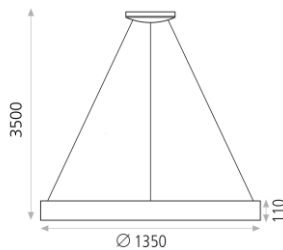

Dilga

C3450670NCA

LED 1x168W 13100lm

IMÁGENES / IMAGES / IMAGES

TIPO	TYPE	TYPE
Colgante	Pendant lamp	Suspension
ACABADO	FINISH	FINITION
Negro Texturado	Textured Black	Noir Texturé
MATERIAL	MATERIAL	MATIÈRE
Metal	Metal	Métal
DETALLES	DETAILS	DÉTAILS

2700K-3000K Slide S 2700K-3000K Slide S 2700K-3000K Slide S

DETALLES / DETAILS / DÉTAILS

MEDIDAS / MEASURES

	Length (mm)	Width (mm)	Height (mm)	KG	Gross (Kg)	Net (Kg)
Box 1	1400	1400	170	Weight 1	11,50	8,78
Box 2	0	0	0	Weight 2	0,00	0,00