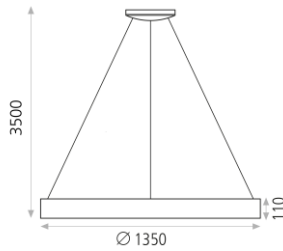

Dilga

C3450670N

LED 1x168W 13100lm

IMÁGENES / IMAGES / IMAGES

TIPO	TYPE	TYPE
Colgante	Pendant lamp	Suspension
ACABADO	FINISH	FINITION
Negro Texturado	Textured Black	Noir Texturé
MATERIAL	MATERIAL	MATIÈRE
Aluminio/PMMA	Aluminium/PMMA	Aluminium/PMMA
DETALLES	DETAILS	DÉTAILS

1 2700K-3000K Slide S 1 2700K-3000K Slide S 1 2700K-3000K Slide S

DETALLES / DETAILS / DÉTAILS

MEDIDAS / MEASURES

	Length (mm)	Width (mm)	Height (mm)		Gross (Kg)	Net (Kg)
Box 1	1410	1410	165	Weight 1	11,55	8,81
Box 2	0	0	0	Weight 2	0,00	0,00