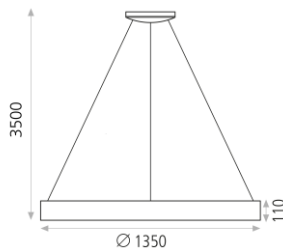

Dilga

C3450670BDP

LED 1x168W 13100lm

IMÁGENES / IMAGES / IMAGES

TIPO	TYPE	TYPE
Colgante	Pendant lamp	Suspension
ACABADO	FINISH	FINITION
Blanco texturado	Textured White	Blanc Texturé
MATERIAL	MATERIAL	MATIÈRE
Metal	Metal	Métal
DETALLES	DETAILS	DÉTAILS

2700K-3000K Slide S 2700K-3000K Slide S 2700K-3000K Slide S

DETALLES / DETAILS / DÉTAILS

MEDIDAS / MEASURES

	Length (mm)	Width (mm)	Height (mm)	KG	Gross (Kg)	Net (Kg)
Box 1	1400	1400	170	Weight 1	11,50	8,78
Box 2	0	0	0	Weight 2	0,00	0,00