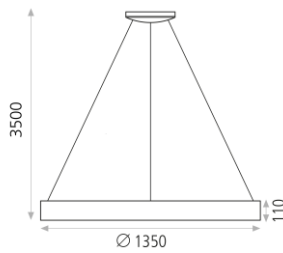

Dilga

C3450670BCA

LED 1x168W 13100lm

IMÁGENES / IMAGES / IMAGES

TIPO	TYPE	TYPE
Colgante	Pendant lamp	Suspension
ACABADO	FINISH	FINITION
Blanco texturado	Textured White	Blanc Texturé
MATERIAL	MATERIAL	MATIÈRE
Metal	Metal	Métal
DETALLES	DETAILS	DÉTAILS

2700K-3000K Slide S 2700K-3000K Slide S 2700K-3000K Slide S

DETALLES / DETAILS / DÉTAILS

MEDIDAS / MEASURES

	Length (mm)	Width (mm)	Height (mm)	KG	Gross (Kg)	Net (Kg)
Box 1	1400	1400	170	Weight 1	11,50	8,78
Box 2	0	0	0	Weight 2	0,00	0,00