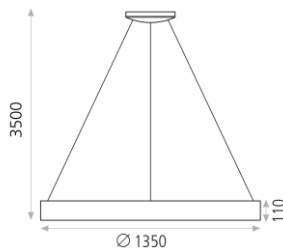

Dilga

C3450670B

LED 1x168W 13100lm

IMÁGENES / IMAGES / IMAGES

TIPO	TYPE	TYPE
Colgante	Pendant lamp	Suspension
ACABADO	FINISH	FINITION
Blanco texturado	Textured White	Blanc Texturé
MATERIAL	MATERIAL	MATIÈRE
Aluminio/PMMA	Aluminium/PMMA	Aluminium/PMMA
DETALLES	DETAILS	DÉTAILS

2700K-3000K Slide S 2700K-3000K Slide S 2700K-3000K Slide S

DETALLES / DETAILS / DÉTAILS

MEDIDAS / MEASURES

	Length (mm)	Width (mm)	Height (mm)		Gross (Kg)	Net (Kg)
Box 1	1410	1410	165	Weight 1	11,55	8,81
Box 2	0	0	0	Weight 2	0,00	0,00