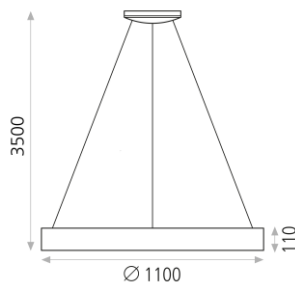

Dilga

C3450570NDT

LED 1x144W 11200lm

IMÁGENES / IMAGES / IMAGES

TIPO	TYPE	TYPE
Colgante	Pendant lamp	Suspension
ACABADO	FINISH	FINITION
Negro Texturado	Textured Black	Noir Texturé
MATERIAL	MATERIAL	MATIÈRE
Metal	Metal	Métal
DETALLES	DETAILS	DÉTAILS

2700K-3000K Slide 5 2700K-3000K Slide 5 2700K-3000K Slide 5

DETALLES / DETAILS / DÉTAILS

MEDIDAS / MEASURES

	Length (mm)	Width (mm)	Height (mm)		Gross (Kg)	Net (Kg)
Box 1	1130	1130	170	Weight 1	8,50	6,64
Box 2	0	0	0	Weight 2	0,00	0,00