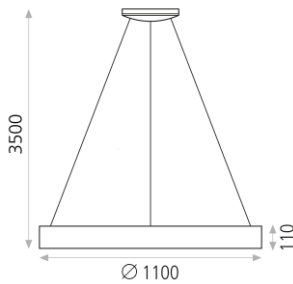

Dilga

C3450570NDP

LED 1x144W 11200lm

IMÁGENES / IMAGES / IMAGES

TIPO	TYPE	TYPE
Colgante	Pendant lamp	Suspension
ACABADO	FINISH	FINITION
Negro Texturado	Textured Black	Noir Texturé
MATERIAL	MATERIAL	MATIÈRE
Metal	Metal	Métal
DETALLES	DETAILS	DÉTAILS

2700K-3000K Slide S 2700K-3000K Slide S 2700K-3000K Slide S

DETALLES / DETAILS / DÉTAILS

MEDIDAS / MEASURES

	Length (mm)	Width (mm)	Height (mm)	KG	Gross (Kg)	Net (Kg)
Box 1	1130	1130	170	Weight 1	8,50	6,64
Box 2	0	0	0	Weight 2	0,00	0,00