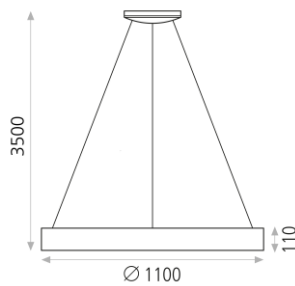

Dilga

C3450570NCA

LED 1x144W 11200lm

IMÁGENES / IMAGES / IMAGES

TIPO	TYPE	TYPE
Colgante	Pendant lamp	Suspension
ACABADO	FINISH	FINITION
Negro Texturado	Textured Black	Noir Texturé
MATERIAL	MATERIAL	MATIÈRE
Metal	Metal	Métal
DETALLES	DETAILS	DÉTAILS

2700K-3000K Slide S 2700K-3000K Slide S 2700K-3000K Slide S

DETALLES / DETAILS / DÉTAILS

MEDIDAS / MEASURES

	Length (mm)	Width (mm)	Height (mm)	KG	Gross (Kg)	Net (Kg)
Box 1	1130	1130	170	Weight 1	8,50	6,64
Box 2	0	0	0	Weight 2	0,00	0,00