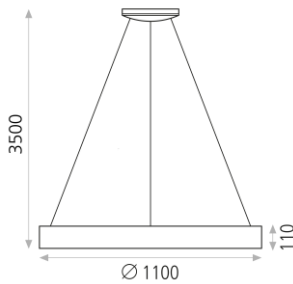

Dilga

C3450570N

LED 1x144W 11200lm

IMÁGENES / IMAGES / IMAGES

TIPO	TYPE	TYPE
Colgante	Pendant lamp	Suspension
ACABADO	FINISH	FINITION
Negro Texturado	Textured Black	Noir Texturé
MATERIAL	MATERIAL	MATIÈRE
Aluminio/PMMA	Aluminium/PMMA	Aluminium/PMMA
DETALLES	DETAILS	DÉTAILS

2700K-3000K Slide 5 2700K-3000K Slide 5 2700K-3000K Slide 5

DETALLES / DETAILS / DÉTAILS

MEDIDAS / MEASURES

	Length (mm)	Width (mm)	Height (mm)		Gross (Kg)	Net (Kg)
Box 1	1160	1160	140	Weight 1	9,30	7,43
Box 2	0	0	0	Weight 2	0,00	0,00