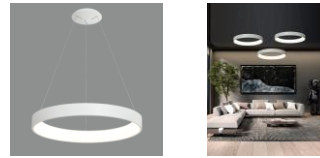

Dilga

C3450570BDT

LED 1x144W 11200lm

IMÁGENES / IMAGES / IMAGES

TIPO	TYPE	TYPE
Colgante	Pendant lamp	Suspension
ACABADO	FINISH	FINITION
Blanco texturado	Textured White	Blanc Texturé
MATERIAL	MATERIAL	MATIÈRE
Metal	Metal	Métal
DETALLES	DETAILS	DÉTAILS

2700K-3000K Slide S 2700K-3000K Slide S 2700K-3000K Slide S

DETALLES / DETAILS / DÉTAILS

MEDIDAS / MEASURES

	Length (mm)	Width (mm)	Height (mm)		Gross (Kg)	Net (Kg)
Box 1	1130	1130	170	Weight 1	8,50	6,64
Box 2	0	0	0	Weight 2	0,00	0,00