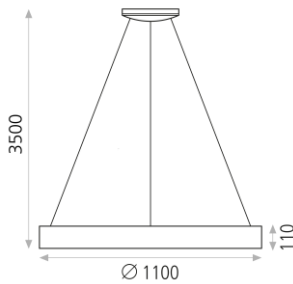

Dilga

C3450570BDT

LED 1x144W 11200lm

IMÁGENES / IMAGES / IMAGES

TIPO	TYPE	TYPE
Colgante	Pendant lamp	Suspension
ACABADO	FINISH	FINITION
Blanco texturado	Textured White	Blanc Texturé
MATERIAL	MATERIAL	MATIÈRE
Metal	Metal	Métal
DETALLES	DETAILS	DÉTAILS

2700K-3000K Slide S 2700K-3000K Slide S 2700K-3000K Slide S

DETALLES / DETAILS / DÉTAILS

MEDIDAS / MEASURES

	Length (mm)	Width (mm)	Height (mm)		Gross (Kg)	Net (Kg)
Box 1	1130	1130	170	Weight 1	8,50	6,64
Box 2	0	0	0	Weight 2	0,00	0,00