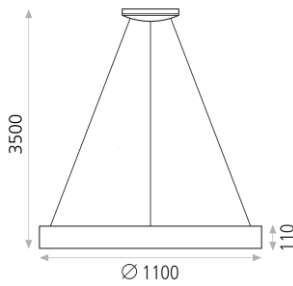

Dilga

C3450570BDP

LED 1x144W 11200lm

IMÁGENES / IMAGES / IMAGES

TIPO	TYPE	TYPE
Colgante	Pendant lamp	Suspension
ACABADO	FINISH	FINITION
Blanco texturado	Textured White	Blanc Texturé
MATERIAL	MATERIAL	MATIÈRE
Metal	Metal	Métal
DETALLES	DETAILS	DÉTAILS

2700K-3000K Slide 5 2700K-3000K Slide 5 2700K-3000K Slide 5

DETALLES / DETAILS / DÉTAILS

MEDIDAS / MEASURES

	Length (mm)	Width (mm)	Height (mm)	KG	Gross (Kg)	Net (Kg)
Box 1	1130	1130	170	Weight 1	8,50	6,64
Box 2	0	0	0	Weight 2	0,00	0,00