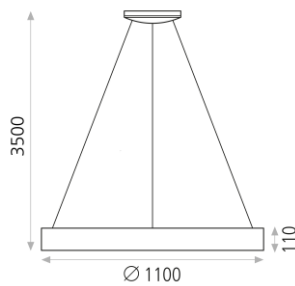

TIPO	TYPE	TYPE
Colgante	Pendant lamp	Suspension
ACABADO	FINISH	FINITION
Blanco texturado	Textured White	Blanc Texturé
MATERIAL	MATERIAL	MATIÈRE
Metal	Metal	Métal
DETALLES	DETAILS	DÉTAILS

2700K-3000K Slide S 2700K-3000K Slide S 2700K-3000K Slide S

DETALLES / DETAILS / DÉTAILS

MEDIDAS / MEASURES

	Length (mm)	Width (mm)	Height (mm)	KG	Gross (Kg)	Net (Kg)
Box 1	1130	1130	170	Weight 1	8,50	6,64
Box 2	0	0	0	Weight 2	0,00	0,00