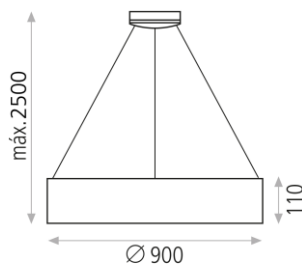

Dilga

C3450470NDT

LED 1x126W 9800lm

IMÁGENES / IMAGES / IMAGES

TIPO	TYPE	TYPE
Colgante	Pendant lamp	Suspension
ACABADO	FINISH	FINITION
Negro Texturado	Textured Black	Noir Texturé
MATERIAL	MATERIAL	MATIÈRE
Metal	Metal	Métal
DETALLES	DETAILS	DÉTAILS

1 2700K-3000K Slide S 1 2700K-3000K Slide S 1 2700K-3000K Slide S

DETALLES / DETAILS / DÉTAILS

MEDIDAS / MEASURES

	Length (mm)	Width (mm)	Height (mm)		Gross (Kg)	Net (Kg)
Box 1	960	960	160	Weight 1	7,49	6,12
Box 2	0	0	0	Weight 2	0,00	0,00