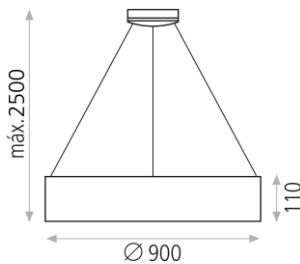

Dilga

C3450470NDP

LED 1x126W 9800lm

IMÁGENES / IMAGES / IMAGES

TIPO	TYPE	TYPE
Colgante	Pendant lamp	Suspension
ACABADO	FINISH	FINITION
Negro texturado	Textured Black	Noire Texturé
MATERIAL	MATERIAL	MATIÈRE
Metal	Metal	Métal
DETALLES	DETAILS	DÉTAILS

1 2700K-3000K Slide S 1 2700K-3000K Slide S 1 2700K-3000K Slide S

DETALLES / DETAILS / DÉTAILS

MEDIDAS / MEASURES

	Length (mm)	Width (mm)	Height (mm)		Gross (Kg)	Net (Kg)
Box 1	950	960	160	Weight 1	7,49	6,13
Box 2	0	0	0	Weight 2	0,00	0,00