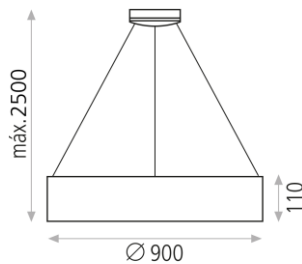

Dilga

C3450470NCA

LED 1x126W 9800lm

IMÁGENES / IMAGES / IMAGES

TIPO	TYPE	TYPE
Colgante	Pendant lamp	Suspension
ACABADO	FINISH	FINITION
Negro Texturado	Textured Black	Noir Texturé
MATERIAL	MATERIAL	MATIÈRE
Metal	Metal	Métal
DETALLES	DETAILS	DÉTAILS

1 2700K-3000K Slide S 1 2700K-3000K Slide S 1 2700K-3000K Slide S

DETALLES / DETAILS / DÉTAILS

MEDIDAS / MEASURES

	Length (mm)	Width (mm)	Height (mm)		Gross (Kg)	Net (Kg)
Box 1	960	960	190	Weight 1	7,49	6,05
Box 2	0	0	0	Weight 2	0,00	0,00