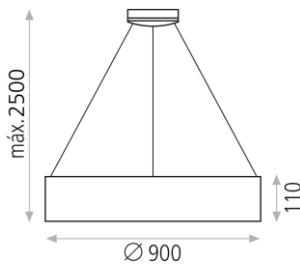

TIPO	TYPE	TYPE
Colgante	Pendant lamp	Suspension
ACABADO	FINISH	FINITION
Negro Texturado	Textured Black	Noir Texturé
MATERIAL	MATERIAL	MATIÈRE
Aluminio/PMMA	Aluminium/PMMA	Aluminium/PMMA
DETALLES	DETAILS	DÉTAILS

1 2700K-3000K Slide S 1 2700K-3000K Slide S 1 2700K-3000K Slide S

DETALLES / DETAILS / DÉTAILS

MEDIDAS / MEASURES

	Length (mm)	Width (mm)	Height (mm)	KG	Gross (Kg)	Net (Kg)
Box 1	980	980	140	Weight 1	7,20	5,82
Box 2	0	0	0	Weight 2	0,00	0,00