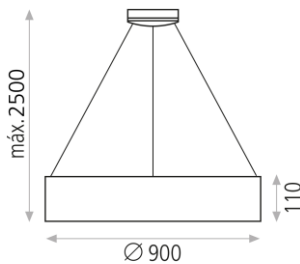

Dilga

C3450470BDP

LED 1x126W 9800lm

IMÁGENES / IMAGES / IMAGES

| TIPO | TYPE | TYPE |
|------------------|----------------|---------------|
| Colgante | Pendant lamp | Suspension |
| ACABADO | FINISH | FINITION |
| Blanco texturado | Textured White | Blanc Texturé |
| MATERIAL | MATERIAL | MATIÈRE |
| Metal | Metal | Métal |
| DETALLES | DETAILS | DÉTAILS |

2700K-3000K Slide S 2700K-3000K Slide S 2700K-3000K Slide S

DETALLES / DETAILS / DÉTAILS

MEDIDAS / MEASURES

| | Length (mm) | Width (mm) | Height (mm) | | Gross (Kg) | Net (Kg) |
|-------|-------------|------------|-------------|----------|------------|----------|
| Box 1 | 960 | 960 | 160 | Weight 1 | 7,49 | 6,12 |
| Box 2 | 0 | 0 | 0 | Weight 2 | 0,00 | 0,00 |