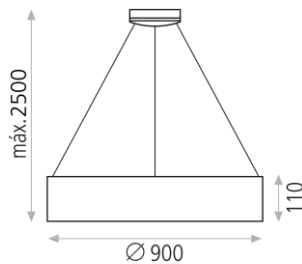

Dilga

C3450470BCA

LED 1x126W 9800lm

IMÁGENES / IMAGES / IMAGES

TIPO	TYPE	TYPE
Colgante	Pendant lamp	Suspension
ACABADO	FINISH	FINITION
Blanco texturado	Textured White	Blanc Texturé
MATERIAL	MATERIAL	MATIÈRE
Metal	Metal	Métal
DETALLES	DETAILS	DÉTAILS

1 2700K-3000K Slide S 1 2700K-3000K Slide S 1 2700K-3000K Slide S

DETALLES / DETAILS / DÉTAILS

MEDIDAS / MEASURES

	Length (mm)	Width (mm)	Height (mm)		Gross (Kg)	Net (Kg)
Box 1	960	960	160	Weight 1	7,49	6,12
Box 2	0	0	0	Weight 2	0,00	0,00