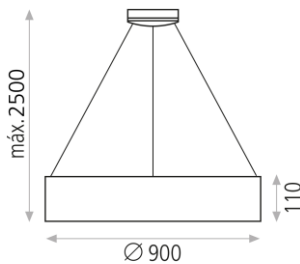

Dilga

C3450470B

LED 1x126W 9800lm

IMÁGENES / IMAGES / IMAGES

TIPO	TYPE	TYPE
Colgante	Pendant lamp	Suspension
ACABADO	FINISH	FINITION
Blanco texturado	Textured White	Blanc Texturé
MATERIAL	MATERIAL	MATIÈRE
Aluminio/PMMA	Aluminium/PMMA	Aluminium/PMMA
DETALLES	DETAILS	DÉTAILS

1 2700K-3000K Slide S 1 2700K-3000K Slide S 1 2700K-3000K Slide S

DETALLES / DETAILS / DÉTAILS

MEDIDAS / MEASURES

	Length (mm)	Width (mm)	Height (mm)		Gross (Kg)	Net (Kg)
Box 1	990	970	135	Weight 1	10,00	8,63
Box 2	0	0	0	Weight 2	0,00	0,00