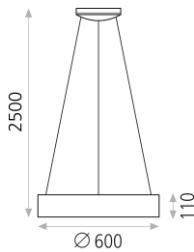

Dilga

C3450270NDT

LED 1x48W 3730lm

IMÁGENES / IMAGES / IMAGES

TIPO	TYPE	TYPE
Colgante	Pendant lamp	Suspension
ACABADO	FINISH	FINITION
Negro Texturado	Textured Black	Noir Texturé
MATERIAL	MATERIAL	MATIÈRE
Metal/Difusor Acrílico	Metal/Acrylic Difusser	Metal/Diffuseur en Acryliq
DETALLES	DETAILS	DÉTAILS
2700K-3000K Slide S	2700K-3000K Slide S	2700K-3000K Slide S

DETALLES / DETAILS / DÉTAILS

MEDIDAS / MEASURES

	Length (mm)	Width (mm)	Height (mm)		Gross (Kg)	Net (Kg)
Box 1	670	670	160	Weight 1	3,76	3,02
Box 2	0	0	0	Weight 2	0,00	0,00