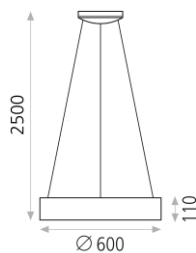

Dilga

C3450270NDP

LED 1x48W 3730lm

IMÁGENES / IMAGES / IMAGES

TIPO	TYPE	TYPE
Colgante	Pendant lamp	Suspension
ACABADO	FINISH	FINITION
Negro	Black	Noir
MATERIAL	MATERIAL	MATIÈRE
Aluminio/PMMA	Aluminium/PMMA	Aluminium/PMMA
DETALLES	DETAILS	DÉTAILS

2700K-3000K Slide S 2700K-3000K Slide S 2700K-3000K Slide S

DETALLES / DETAILS / DÉTAILS

MEDIDAS / MEASURES

	Length (mm)	Width (mm)	Height (mm)		Gross (Kg)	Net (Kg)
Box 1	670	670	160	Weight 1	3,76	3,02
Box 2	0	0	0	Weight 2	0,00	0,00