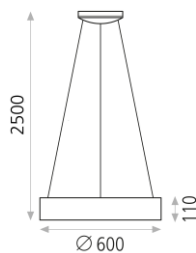

Dilga

C3450270NCA

LED 1x48W 3730lm

IMÁGENES / IMAGES / IMAGES

TIPO	TYPE	TYPE
Colgante	Pendant lamp	Suspension
ACABADO	FINISH	FINITION
Negro Texturado	Textured Black	Noir Texturé
MATERIAL	MATERIAL	MATIÈRE
Metal/Difusor Acrílico	Metal/Acrylic Difusser	Metal/Diffuseur en Acryliq
DETALLES	DETAILS	DÉTAILS
2700K-3000K Slide	2700K-3000K Slide	2700K-3000K Slide

DETALLES / DETAILS / DÉTAILS

MEDIDAS / MEASURES

	Length (mm)	Width (mm)	Height (mm)	KG	Gross (Kg)	Net (Kg)
Box 1	670	670	160	Weight 1	3,76	3,02
Box 2	0	0	0	Weight 2	0,00	0,00