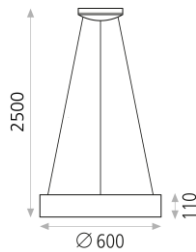

Dilga

C3450270N

LED 1x48W 3730lm

IMÁGENES / IMAGES / IMAGES

TIPO	TYPE	TYPE
Colgante	Pendant lamp	Suspension
ACABADO	FINISH	FINITION
Negro Texturado	Textured Black	Noir Texturé
MATERIAL	MATERIAL	MATIÈRE
Aluminio/PMMA	Aluminium/PMMA	Aluminium/PMMA
DETALLES	DETAILS	DÉTAILS

1 2700K-3000K Slide S 1 2700K-3000K Slide S 1 2700K-3000K Slide S

DETALLES / DETAILS / DÉTAILS

MEDIDAS / MEASURES

	Length (mm)	Width (mm)	Height (mm)		Gross (Kg)	Net (Kg)
Box 1	690	680	150	Weight 1	4,30	3,55
Box 2	0	0	0	Weight 2	0,00	0,00