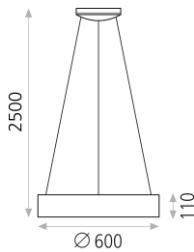

Dilga

C3450270BDT

LED 1x48W 3730lm

IMÁGENES / IMAGES / IMAGES

TIPO	TYPE	TYPE
Colgante	Pendant lamp	Suspension
ACABADO	FINISH	FINITION
Blanco texturado	Textured White	Blanc Texturé
MATERIAL	MATERIAL	MATIÈRE
Aluminio/PMMA	Aluminium/PMMA	Aluminium/PMMA
DETALLES	DETAILS	DÉTAILS

2700K-3000K Slide S 2700K-3000K Slide S 2700K-3000K Slide S

DETALLES / DETAILS / DÉTAILS

MEDIDAS / MEASURES

	Length (mm)	Width (mm)	Height (mm)		Gross (Kg)	Net (Kg)
Box 1	670	670	160	Weight 1	3,76	3,02
Box 2	0	0	0	Weight 2	0,00	0,00