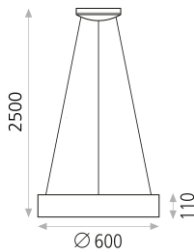

Dilga

C3450270BDP

LED 1x48W 3730lm

IMÁGENES / IMAGES / IMAGES

TIPO	TYPE	TYPE
Colgante	Pendant lamp	Suspension
ACABADO	FINISH	FINITION
Blanco	White	Blanc
MATERIAL	MATERIAL	MATIÈRE
Aluminio/PMMA	Aluminium/PMMA	Aluminium/PMMA
DETALLES	DETAILS	DÉTAILS

2700K-3000K Slide S 2700K-3000K Slide S 2700K-3000K Slide S

DETALLES / DETAILS / DÉTAILS

MEDIDAS / MEASURES

	Length (mm)	Width (mm)	Height (mm)		Gross (Kg)	Net (Kg)
Box 1	670	670	160	Weight 1	4,36	3,62
Box 2	0	0	0	Weight 2	0,00	0,00