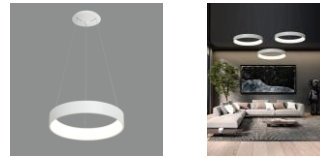

### IMÁGENES / IMAGES / IMAGES

TIPO	TYPE	TYPE
Colgante	Pendant lamp	Suspension
ACABADO	FINISH	FINITION
Blanco	White	Blanc
MATERIAL	MATERIAL	MATIÈRE
Aluminio/PMMA	Aluminium/PMMA	Aluminium/PMMA
DETALLES	DETAILS	DÉTAILS

2700K-3000K Slide S 2700K-3000K Slide S 2700K-3000K Slide S