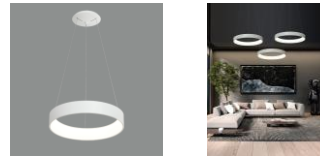

Dilga

C3450270BCA

LED 1x48W 3730lm

IMÁGENES / IMAGES / IMAGES

TIPO	TYPE	TYPE
Colgante	Pendant lamp	Suspension
ACABADO	FINISH	FINITION
Blanco texturado	Textured White	Blanc Texturé
MATERIAL	MATERIAL	MATIÈRE
Metal/Difusor Acrílico	Metal/Acrylic Difusser	Metal/Diffuseur en Acryliq
DETALLES	DETAILS	DÉTAILS
2700K-3000K Slide S	2700K-3000K Slide S	2700K-3000K Slide S