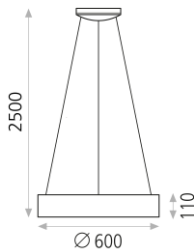

Dilga

C3450270BCA

LED 1x48W 3730lm

IMÁGENES / IMAGES / IMAGES

TIPO	TYPE	TYPE
Colgante	Pendant lamp	Suspension
ACABADO	FINISH	FINITION
Blanco texturado	Textured White	Blanc Texturé
MATERIAL	MATERIAL	MATIÈRE
Metal/Difusor Acrílico	Metal/Acrylic Difusser	Metal/Diffuseur en Acryliq
DETALLES	DETAILS	DÉTAILS
2700K-3000K Slide S	2700K-3000K Slide S	2700K-3000K Slide S

DETALLES / DETAILS / DÉTAILS

MEDIDAS / MEASURES

	Length (mm)	Width (mm)	Height (mm)	KG	Gross (Kg)	Net (Kg)
Box 1	670	670	160	Weight 1	3,76	3,02
Box 2	0	0	0	Weight 2	0,00	0,00