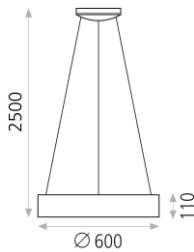

IMÁGENES / IMAGES / IMAGES

TIPO	TYPE	TYPE
Colgante	Pendant lamp	Suspension
ACABADO	FINISH	FINITION
Blanco texturado	Textured White	Blanc Texturé
MATERIAL	MATERIAL	MATIÈRE
Aluminio/PMMA	Aluminium/PMMA	Aluminium/PMMA
DETALLES	DETAILS	DÉTAILS

2700K-3000K Slide S 2700K-3000K Slide S 2700K-3000K Slide S

DETALLES / DETAILS / DÉTAILS

MEDIDAS / MEASURES

	Length (mm)	Width (mm)	Height (mm)		Gross (Kg)	Net (Kg)
Box 1	670	670	160	Weight 1	3,76	3,02
Box 2	0	0	0	Weight 2	0,00	0,00