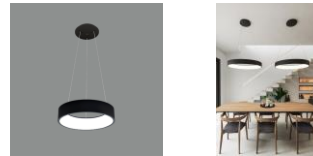

Dilga

C3450170NDT

LED 1x27W 2100lm

IMÁGENES / IMAGES / IMAGES

TIPO	TYPE	TYPE
Colgante	Pendant lamp	Suspension
ACABADO	FINISH	FINITION
Negro Texturado	Textured Black	Noir Texturé
MATERIAL	MATERIAL	MATIÈRE
Metal	Metal	Métal
DETALLES	DETAILS	DÉTAILS

2700K-3000K Slide S 2700K-3000K Slide S 2700K-3000K Slide S

DETALLES / DETAILS / DÉTAILS

MEDIDAS / MEASURES

	Length (mm)	Width (mm)	Height (mm)	KG	Gross (Kg)	Net (Kg)
Box 1	510	510	160	Weight 1	2,75	2,28
Box 2	0	0	0	Weight 2	0,00	0,00