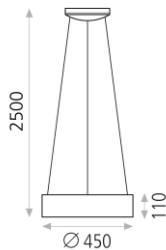

Dilga

C3450170NDT

LED 1x27W 2100lm

IMÁGENES / IMAGES / IMAGES

TIPO	TYPE	TYPE
Colgante	Pendant lamp	Suspension
ACABADO	FINISH	FINITION
Negro Texturado	Textured Black	Noir Texturé
MATERIAL	MATERIAL	MATIÈRE
Metal	Metal	Métal
DETALLES	DETAILS	DÉTAILS

2700K-3000K Slide S 2700K-3000K Slide S 2700K-3000K Slide S

DETALLES / DETAILS / DÉTAILS

MEDIDAS / MEASURES

	Length (mm)	Width (mm)	Height (mm)	KG	Gross (Kg)	Net (Kg)
Box 1	510	510	160	Weight 1	2,75	2,28
Box 2	0	0	0	Weight 2	0,00	0,00