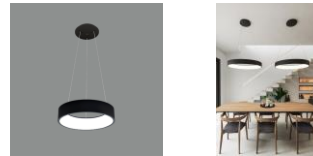

### IMÁGENES / IMAGES / IMAGES

TIPO	TYPE	TYPE
Colgante	Pendant lamp	Suspension
ACABADO	FINISH	FINITION
Negro	Black	Noir
MATERIAL	MATERIAL	MATIÈRE
Metal	Metal	Métal
DETALLES	DETAILS	DÉTAILS

1 2700K-3000K Slide S 1 2700K-3000K Slide S 1 2700K-3000K Slide S