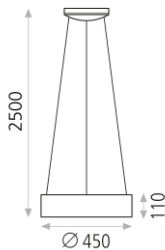

Dilga

C3450170NDP

LED 1x27W 2100lm

IMÁGENES / IMAGES / IMAGES

TIPO	TYPE	TYPE
Colgante	Pendant lamp	Suspension
ACABADO	FINISH	FINITION
Negro	Black	Noir
MATERIAL	MATERIAL	MATIÈRE
Metal	Metal	Métal
DETALLES	DETAILS	DÉTAILS

1 2700K-3000K Slide S 1 2700K-3000K Slide S 1 2700K-3000K Slide S