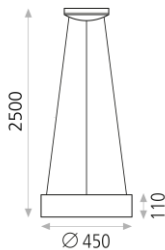

Dilga

C3450170NCA

LED 1x27W 2100lm

IMÁGENES / IMAGES / IMAGES

TIPO	TYPE	TYPE
Colgante	Pendant lamp	Suspension
ACABADO	FINISH	FINITION
Negro Texturado	Textured Black	Noir Texturé
MATERIAL	MATERIAL	MATIÈRE
Metal	Metal	Métal
DETALLES	DETAILS	DÉTAILS

2700K-3000K Slide S 2700K-3000K Slide S 2700K-3000K Slide S

DETALLES / DETAILS / DÉTAILS

MEDIDAS / MEASURES

	Length (mm)	Width (mm)	Height (mm)	KG	Gross (Kg)	Net (Kg)
Box 1	510	510	160	Weight 1	2,75	2,28
Box 2	0	0	0	Weight 2	0,00	0,00