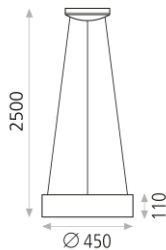

Dilga

C3450170N

LED 1x27W 2100lm

IMÁGENES / IMAGES / IMAGES

TIPO	TYPE	TYPE
Colgante	Pendant lamp	Suspension
ACABADO	FINISH	FINITION
Negro Texturado	Textured Black	Noir Texturé
MATERIAL	MATERIAL	MATIÈRE
Aluminio/PMMA	Aluminium/PMMA	Aluminium/PMMA
DETALLES	DETAILS	DÉTAILS

1 2700K-3000K Slide S 1 2700K-3000K Slide S 1 2700K-3000K Slide S

DETALLES / DETAILS / DÉTAILS

MEDIDAS / MEASURES

	Length (mm)	Width (mm)	Height (mm)		Gross (Kg)	Net (Kg)
Box 1	520	530	140	Weight 1	3,00	2,53
Box 2	0	0	0	Weight 2	0,00	0,00