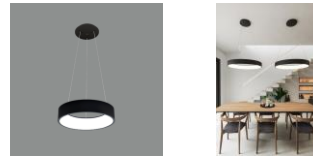

Dilga

C3450170N

LED 1x27W 2100lm

IMÁGENES / IMAGES / IMAGES

TIPO	TYPE	TYPE
Colgante	Pendant lamp	Suspension
ACABADO	FINISH	FINITION
Negro Texturado	Textured Black	Noir Texturé
MATERIAL	MATERIAL	MATIÈRE
Aluminio/PMMA	Aluminium/PMMA	Aluminium/PMMA
DETALLES	DETAILS	DÉTAILS

1 2700K-3000K Slide S 1 2700K-3000K Slide S 1 2700K-3000K Slide S

DETALLES / DETAILS / DÉTAILS

MEDIDAS / MEASURES

	Length (mm)	Width (mm)	Height (mm)		Gross (Kg)	Net (Kg)
Box 1	520	530	140	Weight 1	3,00	2,53
Box 2	0	0	0	Weight 2	0,00	0,00