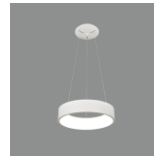

Dilga

C3450170BDT

LED 1x27W 2100lm

IMÁGENES / IMAGES / IMAGES

| TIPO | TYPE | TYPE |
|------------------|----------------|---------------|
| Colgante | Pendant lamp | Suspension |
| ACABADO | FINISH | FINITION |
| Blanco texturado | Textured White | Blanc Texturé |
| MATERIAL | MATERIAL | MATIÈRE |
| Metal | Metal | Métal |
| DETALLES | DETAILS | DÉTAILS |

2700K-3000K Slide S 2700K-3000K Slide S 2700K-3000K Slide S

DETALLES / DETAILS / DÉTAILS

MEDIDAS / MEASURES

| | Length (mm) | Width (mm) | Height (mm) | KG | Gross (Kg) | Net (Kg) |
|-------|-------------|------------|-------------|----------|------------|----------|
| Box 1 | 510 | 510 | 160 | Weight 1 | 2,75 | 2,28 |
| Box 2 | 0 | 0 | 0 | Weight 2 | 0,00 | 0,00 |