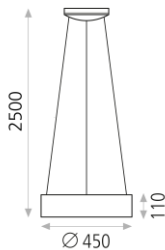

Dilga

C3450170BDT

LED 1x27W 2100lm

IMÁGENES / IMAGES / IMAGES

| TIPO | TYPE | TYPE |
|------------------|----------------|---------------|
| Colgante | Pendant lamp | Suspension |
| ACABADO | FINISH | FINITION |
| Blanco texturado | Textured White | Blanc Texturé |
| MATERIAL | MATERIAL | MATIÈRE |
| Metal | Metal | Métal |
| DETALLES | DETAILS | DÉTAILS |

2700K-3000K Slide S 2700K-3000K Slide S 2700K-3000K Slide S

DETALLES / DETAILS / DÉTAILS

MEDIDAS / MEASURES

| | Length (mm) | Width (mm) | Height (mm) | KG | Gross (Kg) | Net (Kg) |
|-------|-------------|------------|-------------|----------|------------|----------|
| Box 1 | 510 | 510 | 160 | Weight 1 | 2,75 | 2,28 |
| Box 2 | 0 | 0 | 0 | Weight 2 | 0,00 | 0,00 |