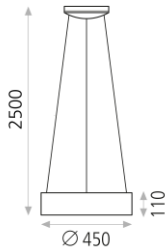

Dilga

C3450170BDP

LED 1x27W 2100lm

IMÁGENES / IMAGES / IMAGES

TIPO	TYPE	TYPE
Colgante	Pendant lamp	Suspension
ACABADO	FINISH	FINITION
Blanco texturado	Textured White	Blanc Texturé
MATERIAL	MATERIAL	MATIÈRE
Aluminio/PMMA	Aluminium/PMMA	Aluminium/PMMA
DETALLES	DETAILS	DÉTAILS

2700K-3000K Slide S 2700K-3000K Slide S 2700K-3000K Slide S