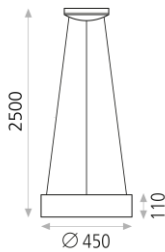

Dilga

C3450170BCA

LED 1x27W 2100lm

IMÁGENES / IMAGES / IMAGES

| TIPO | TYPE | TYPE |
|------------------|----------------|---------------|
| Colgante | Pendant lamp | Suspension |
| ACABADO | FINISH | FINITION |
| Blanco texturado | Textured White | Blanc Texturé |
| MATERIAL | MATERIAL | MATIÈRE |
| Metal | Metal | Métal |
| DETALLES | DETAILS | DÉTAILS |

2700K-3000K Slide S 2700K-3000K Slide S 2700K-3000K Slide S

DETALLES / DETAILS / DÉTAILS

MEDIDAS / MEASURES

| | Length (mm) | Width (mm) | Height (mm) | KG | Gross (Kg) | Net (Kg) |
|-------|-------------|------------|-------------|----------|------------|----------|
| Box 1 | 510 | 510 | 160 | Weight 1 | 2,75 | 2,28 |
| Box 2 | 0 | 0 | 0 | Weight 2 | 0,00 | 0,00 |