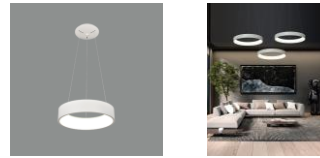

Dilga

C3450170BCA

LED 1x27W 2100lm

IMÁGENES / IMAGES / IMAGES

| TIPO | TYPE | TYPE |
|------------------|----------------|---------------|
| Colgante | Pendant lamp | Suspension |
| ACABADO | FINISH | FINITION |
| Blanco texturado | Textured White | Blanc Texturé |
| MATERIAL | MATERIAL | MATIÈRE |
| Metal | Metal | Métal |
| DETALLES | DETAILS | DÉTAILS |