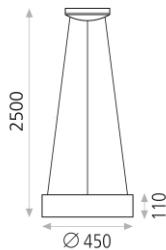

IMÁGENES / IMAGES / IMAGES

TIPO	TYPE	TYPE
Colgante	Pendant lamp	Suspension
ACABADO	FINISH	FINITION
Blanco texturado	Textured White	Blanc Texturé
MATERIAL	MATERIAL	MATIÈRE
Aluminio/PMMA	Aluminium/PMMA	Aluminium/PMMA
DETALLES	DETAILS	DÉTAILS

2700K-3000K Slide S 2700K-3000K Slide S 2700K-3000K Slide S

DETALLES / DETAILS / DÉTAILS

MEDIDAS / MEASURES

	Length (mm)	Width (mm)	Height (mm)		Gross (Kg)	Net (Kg)
Box 1	510	510	160	Weight 1	2,75	2,28
Box 2	0	0	0	Weight 2	0,00	0,00