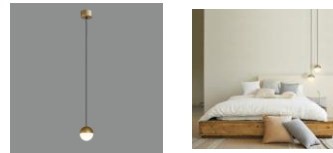

Custo

C3818171ODT

LED 1x5W 370lm

IMÁGENES / IMAGES / IMAGES

TIPO	TYPE	TYPE
Colgante	Pendant lamp	Suspension
ACABADO	FINISH	FINITION
Oro Tecnico/Opal	Tech. Gold/Opal	Or Technique/Opal
MATERIAL	MATERIAL	MATIÈRE
Aluminio/Hierro/PMMA	Aluminium/Iron/PMMA	Aluminium/Fer/PMMA
DETALLES	DETAILS	DÉTAILS
2700K-3000K Slide S	2700K-3000K Slide S	2700K-3000K Slide S