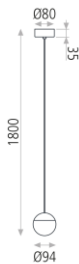

Custo

C3818171ODT

LED 1x5W 370lm

IMÁGENES / IMAGES / IMAGES

TIPO	TYPE	TYPE
Colgante	Pendant lamp	Suspension
ACABADO	FINISH	FINITION
Oro Tecnico/Opal	Tech. Gold/Opal	Or Technique/Opal
MATERIAL	MATERIAL	MATIÈRE
Aluminio/Hierro/PMMA	Aluminium/Iron/PMMA	Aluminium/Fer/PMMA
DETALLES	DETAILS	DÉTAILS
2700K-3000K Slide S	2700K-3000K Slide S	2700K-3000K Slide S

DETALLES / DETAILS / DÉTAILS

MEDIDAS / MEASURES

	Length (mm)	Width (mm)	Height (mm)		Gross (Kg)	Net (Kg)
Box 1	200	160	145	Weight 1	0,66	0,57
Box 2	0	0	0	Weight 2	0,00	0,00