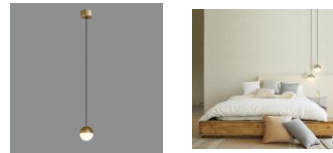

Custo

C38181710

LED 1x5W 370lm

IMÁGENES / IMAGES / IMAGES

TIPO	TYPE	TYPE
Colgante	Pendant lamp	Suspension
ACABADO	FINISH	FINITION
Oro Tecnico/Opal	Tech. Gold/Opal	Or Technique/Opal
MATERIAL	MATERIAL	MATIÈRE
Aluminio/Hierro/PMMA	Aluminium/Iron/PMMA	Aluminium/Fer/PMMA
DETALLES	DETAILS	DÉTAILS
2700K-3000K Slide S	2700K-3000K Slide S	2700K-3000K Slide S