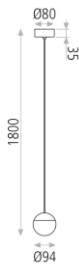

Custo

C38181710

LED 1x5W 370lm

IMÁGENES / IMAGES / IMAGES

TIPO	TYPE	TYPE
Colgante	Pendant lamp	Suspension
ACABADO	FINISH	FINITION
Oro Tecnico/Opal	Tech. Gold/Opal	Or Technique/Opal
MATERIAL	MATERIAL	MATIÈRE
Aluminio/Hierro/PMMA	Aluminium/Iron/PMMA	Aluminium/Fer/PMMA
DETALLES	DETAILS	DÉTAILS
2700K-3000K Slide S	2700K-3000K Slide S	2700K-3000K Slide S

DETALLES / DETAILS / DÉTAILS

MEDIDAS / MEASURES

	Length (mm)	Width (mm)	Height (mm)		Gross (Kg)	Net (Kg)
Box 1	200	165	175	Weight 1	1,20	1,09
Box 2	0	0	0	Weight 2	0,00	0,00