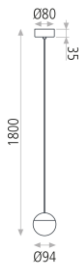

Custo

C3818171NDT

LED 1x5W 370lm

IMÁGENES / IMAGES / IMAGES

TIPO	TYPE	TYPE
Colgante	Pendant lamp	Suspension
ACABADO	FINISH	FINITION
Negro Texturado/Opal	Textured Black/Opal	Noir Texturé/Opal
MATERIAL	MATERIAL	MATIÈRE
Aluminio/Hierro/PMMA	Aluminium/Iron/PMMA	Aluminium/Fer/PMMA
DETALLES	DETAILS	DÉTAILS
2700K-3000K Slide S	2700K-3000K Slide S	2700K-3000K Slide S

DETALLES / DETAILS / DÉTAILS

MEDIDAS / MEASURES

	Length (mm)	Width (mm)	Height (mm)	KG	Gross (Kg)	Net (Kg)
Box 1	200	160	145	Weight 1	0,66	0,57
Box 2	0	0	0	Weight 2	0,00	0,00