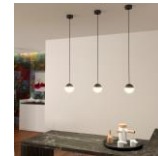

Custo

C3818171NDT

LED 1x5W 370lm

IMÁGENES / IMAGES / IMAGES

TIPO	TYPE	TYPE
Colgante	Pendant lamp	Suspension
ACABADO	FINISH	FINITION
Negro Texturado/Opal	Textured Black/Opal	Noir Texturé/Opal
MATERIAL	MATERIAL	MATIÈRE
Aluminio/Hierro/PMMA	Aluminium/Iron/PMMA	Aluminium/Fer/PMMA
DETALLES	DETAILS	DÉTAILS
2700K-3000K Slide S	2700K-3000K Slide S	2700K-3000K Slide S