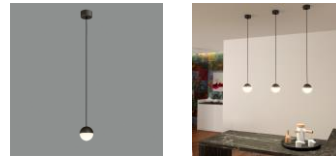

# Custo

**C3818171N**

LED 1x5W 370lm

## IMÁGENES / IMAGES / IMAGES

TIPO	TYPE	TYPE
Colgante	Pendant lamp	Suspension
ACABADO	FINISH	FINITION
Negro Texturado/Opal	Textured Black/Opal	Noir Texturé/Opal
MATERIAL	MATERIAL	MATIÈRE
Aluminio/Hierro/PMMA	Aluminium/Iron/PMMA	Aluminium/Fer/PMMA
DETALLES	DETAILS	DÉTAILS
2700K-3000K Slide S	2700K-3000K Slide S	2700K-3000K Slide S