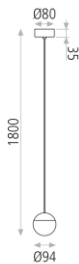

# Custo

**C3818171N**

LED 1x5W 370lm

## IMÁGENES / IMAGES / IMAGES

TIPO	TYPE	TYPE
Colgante	Pendant lamp	Suspension
ACABADO	FINISH	FINITION
Negro Texturado/Opal	Textured Black/Opal	Noir Texturé/Opal
MATERIAL	MATERIAL	MATIÈRE
Aluminio/Hierro/PMMA	Aluminium/Iron/PMMA	Aluminium/Fer/PMMA
DETALLES	DETAILS	DÉTAILS
2700K-3000K Slide S	2700K-3000K Slide S	2700K-3000K Slide S

## MEDIDAS / MEASURES

	Length (mm)	Width (mm)	Height (mm)		Gross (Kg)	Net (Kg)
Box 1	200	165	175	Weight 1	1,20	1,09
Box 2	0	0	0	Weight 2	0,00	0,00