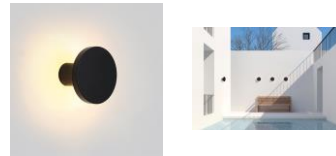

Corvus

A3945001NDT

LED 1x7.5W 3000K 675lm

IMÁGENES / IMAGES / IMAGES

TIPO	TYPE	TYPE
Aplicue	Wall Lamp	Applique
ACABADO	FINISH	FINITION
Negro Texturado	Textured Black	Noir Texturé
MATERIAL	MATERIAL	MATIÈRE
Aluminio/PMMA	Aluminium/PMMA	Aluminium/PMMA
DETALLES	DETAILS	DÉTAILS