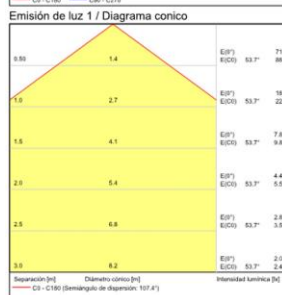

DETALLES / DETAILS / DÉTAILS

MEDIDAS / MEASURES

	Length (mm)	Width (mm)	Height (mm)	KG	Gross (Kg)	Net (Kg)
	135	135	100	Weight 1	0,48	0,43
	0	0	0	Weight 2	0,00	0,00