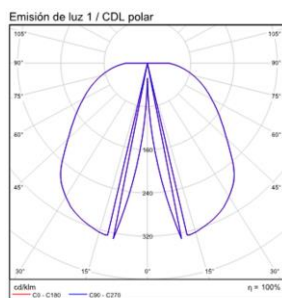

Corvus

A3945001NDT

LED 1x7.5W 3000K 675lm

IMÁGENES / IMAGES / IMAGES

TIPO	TYPE	TYPE
Aplicue	Wall Lamp	Applique
ACABADO	FINISH	FINITION
Negro Texturado	Textured Black	Noir Texturé
MATERIAL	MATERIAL	MATIÈRE
Aluminio/PMMA	Aluminium/PMMA	Aluminium/PMMA
DETALLES	DETAILS	DÉTAILS

DETALLES / DETAILS / DÉTAILS

MEDIDAS / MEASURES

	Length (mm)	Width (mm)	Height (mm)	KG	Gross (Kg)	Net (Kg)
	135	135	100	Weight 1	0,48	0,43
	0	0	0	Weight 2	0,00	0,00