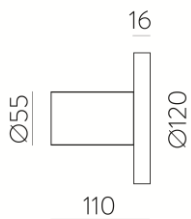

Corvus

A3945001NDT

LED 1x7.5W 3000K 675lm

IMÁGENES / IMAGES / IMAGES

TIPO	TYPE	TYPE
Aplicue	Wall Lamp	Applique
ACABADO	FINISH	FINITION
Negro Texturado	Textured Black	Noir Texturé
MATERIAL	MATERIAL	MATIÈRE
Aluminio/PMMA	Aluminium/PMMA	Aluminium/PMMA
DETALLES	DETAILS	DÉTAILS

DETALLES / DETAILS / DÉTAILS

MEDIDAS / MEASURES

	Length (mm)	Width (mm)	Height (mm)	KG	Gross (Kg)	Net (Kg)
	135	135	100	Weight 1	0,48	0,43
	0	0	0	Weight 2	0,00	0,00