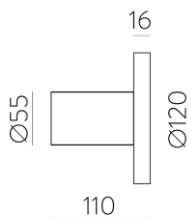

Corvus

A3945001NDP

LED 1x7.5W 3000K 675lm

IMÁGENES / IMAGES / IMAGES

TIPO	TYPE	TYPE
Aplicue	Wall Lamp	Applique
ACABADO	FINISH	FINITION
Negro Texturado	Textured Black	Noir Texturé
MATERIAL	MATERIAL	MATIÈRE
Aluminio/PMMA	Aluminium/PMMA	Aluminium/PMMA
DETALLES	DETAILS	DÉTAILS

DETALLES / DETAILS / DÉTAILS

MEDIDAS / MEASURES

	Length (mm)	Width (mm)	Height (mm)	KG	Gross (Kg)	Net (Kg)
	135	135	100	Weight 1	0,48	0,43
	0	0	0	Weight 2	0,00	0,00