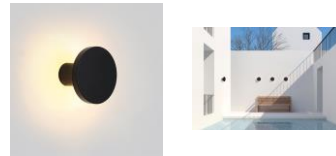

Corvus

A3945001NDP

LED 1x7.5W 3000K 675lm

IMÁGENES / IMAGES / IMAGES

TIPO	TYPE	TYPE
Aplicue	Wall Lamp	Applique
ACABADO	FINISH	FINITION
Negro Texturado	Textured Black	Noir Texturé
MATERIAL	MATERIAL	MATIÈRE
Aluminio/PMMA	Aluminium/PMMA	Aluminium/PMMA
DETALLES	DETAILS	DÉTAILS