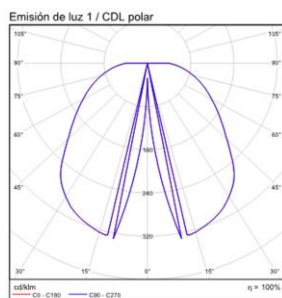

Corvus

A3945001NDP

LED 1x7.5W 3000K 675lm

IMÁGENES / IMAGES / IMAGES

TIPO	TYPE	TYPE
Aplicue	Wall Lamp	Applique
ACABADO	FINISH	FINITION
Negro Texturado	Textured Black	Noir Texturé
MATERIAL	MATERIAL	MATIÈRE
Aluminio/PMMA	Aluminium/PMMA	Aluminium/PMMA
DETALLES	DETAILS	DÉTAILS

DETALLES / DETAILS / DÉTAILS

MEDIDAS / MEASURES

	Length (mm)	Width (mm)	Height (mm)	KG	Gross (Kg)	Net (Kg)
	135	135	100	Weight 1	0,48	0,43
	0	0	0	Weight 2	0,00	0,00